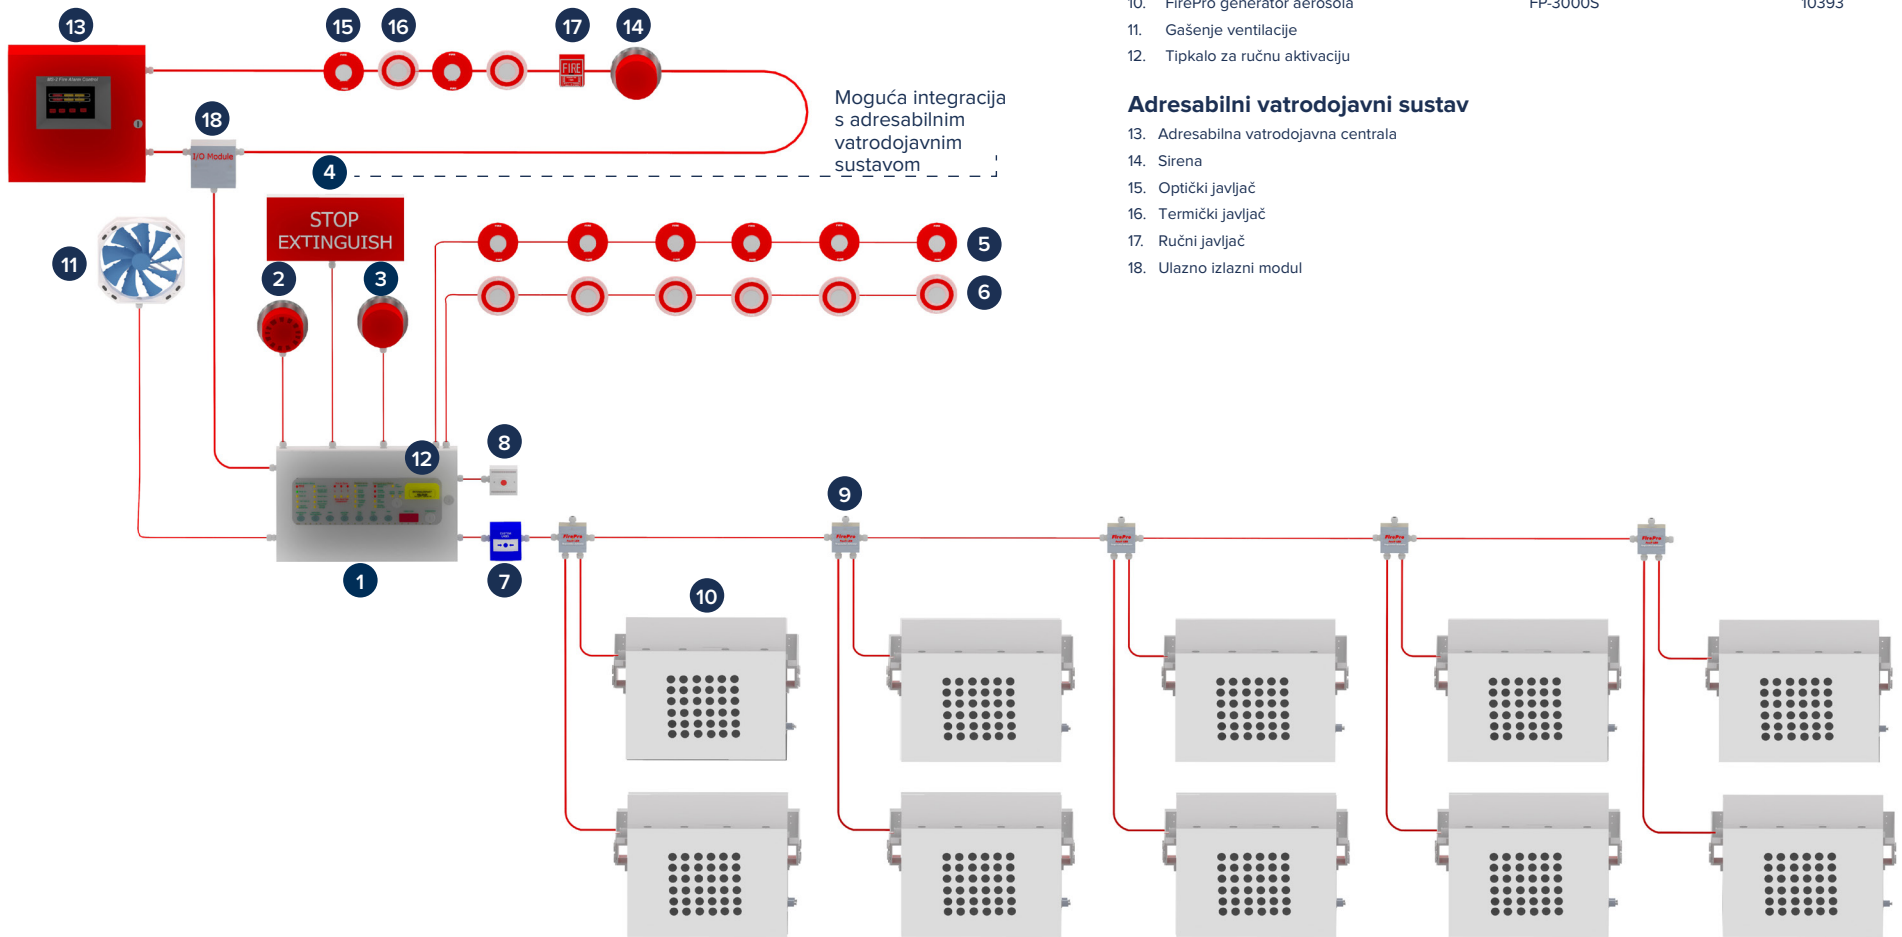

Tipška shema sustava

Prema EN15276 / ISO15779

Moguća integracija s adresabilnim vatrodajavnim sustavom

Konvencionalni protupožarni sustav

1. Centrala za vatrodajavu i gašenje
2. Sirena prvog stupnja
3. Sirena i bljeskalica drugog stupnja alarma
4. Panel gašanje u tijeku
5. 1 zona, optički javljači
6. 2 zona, termički javljači
7. Izolacijsko tipkalo
8. Tipkalo za prekid gašenja
9. Sekvencijalni aktivator
10. FirePro generator aerosola
11. Gašenje ventilacije
12. Tipkalo za ručnu aktivaciju

Model proizvoda

- FirePro-Kentec Sigma XT
- VBL-24AP
- VTB-32E-SB-RB/RL
- LF20W
- 55000-317APO
- 55000-122APO
- RP-BD2-11-CL
- KB91000M10
- FPSA-32G
- FP-3000S

Šifra proizvoda

- 10176
- 11070
- 11069
- 11411
- 10991
- 10992
- 10187
- 10359
- 10173
- 10393

Adresabilni vatrodajavni sustav

13. Adresabilna vatrodajavna centrala
14. Sirena
15. Optički javljač
16. Termički javljač
17. Ručni javljač
18. Ulazni izlazni modul